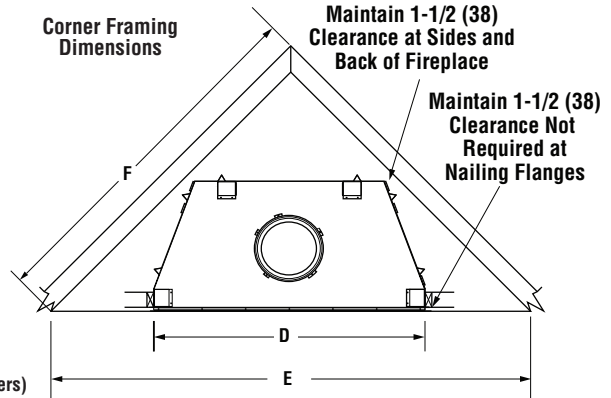

## OUTDOOR WOOD-BURNING FIREPLACES

Framing Dimensions

|          | 36" Models    | 42" Models    | 50" Models    |
|----------|---------------|---------------|---------------|
| <b>A</b> | 67-1/8 (1705) | 67-1/8 (1705) | 67-1/8 (1705) |
| <b>B</b> | 45-5/8 (1159) | 51-5/8 (1312) | 59-3/4 (1518) |
| <b>C</b> | 28-1/4 (718)  | 30-1/8 (766)  | 30-1/8 (766)  |

|          | 36" Models    | 42" Models    | 50" Models    |
|----------|---------------|---------------|---------------|
| <b>D</b> | 45-1/4 (1150) | 51-1/4 (1302) | 59-1/4 (1505) |
| <b>E</b> | 86-1/2 (2197) | 92 (2337)     | 100 (2540)    |
| <b>F</b> | 61 (1550)     | 65 (1651)     | 71 (1804)     |

Fireplace Dimensions

|          | 36" Model     | 42" Model     | 50" Model     |
|----------|---------------|---------------|---------------|
| <b>G</b> | 36 (915)      | 42 (1067)     | 50 (1270)     |
| <b>H</b> | 45-1/8 (1147) | 51-1/8 (1299) | 59-1/4 (1505) |
| <b>I</b> | 29 (737)      | 30-1/2 (775)  | 38-1/2 (978)  |
| <b>J</b> | 26-5/8 (677)  | 29 (737)      | 29 (737)      |
| <b>K</b> | 30 (762)      | 30 (762)      | 30 (762)      |
| <b>L</b> | 49 (1245)     | 49 (1245)     | 49 (1245)     |
| <b>M</b> | 67 (1702)     | 67 (1702)     | 67 (1702)     |
| <b>N</b> | 10-1/2 (267)  | 10-1/2 (267)  | 10-1/2 (267)  |
| <b>O</b> | 9-1/2 (242)   | 9-1/2 (242)   | 9-1/2 (242)   |
| <b>P</b> | 3-1/2 (89)    | 3-1/2 (89)    | 3-1/2 (89)    |
| <b>Q</b> | 7-1/4 (185)   | 8-1/2 (216)   | 8-1/2 (216)   |
| <b>R</b> | 11 (280)      | 13 (331)      | 13 (331)      |
| <b>S</b> | 15-1/4 (388)  | 17 (432)      | 17 (432)      |