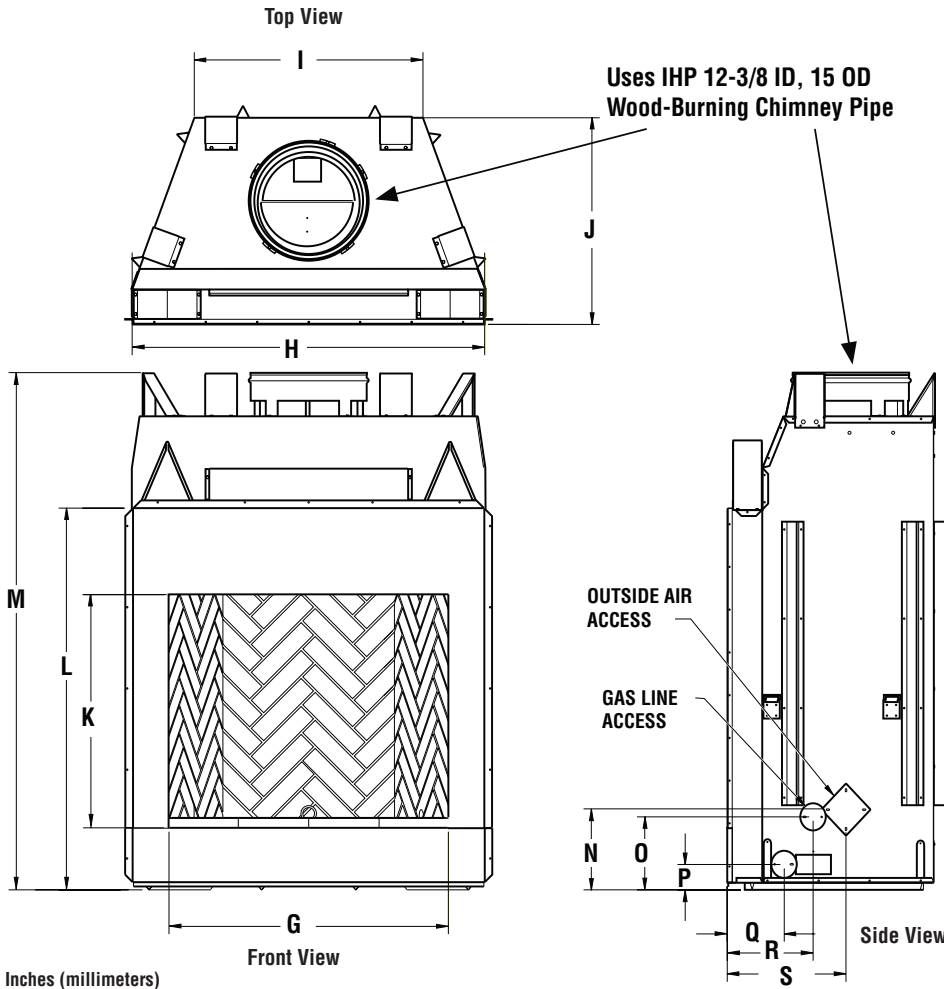

## OUTDOOR WOOD-BURNING FIREPLACES

Framing Dimensions

|          | 36" Models    | 42" Models    | 50" Models    |
|----------|---------------|---------------|---------------|
| <b>A</b> | 67-1/8 (1705) | 67-1/8 (1705) | 67-1/8 (1705) |
| <b>B</b> | 45-5/8 (1159) | 51-5/8 (1312) | 59-3/4 (1518) |
| <b>C</b> | 28-1/4 (718)  | 30-1/8 (766)  | 30-1/8 (766)  |

|          | 36" Models    | 42" Models    | 50" Models    |
|----------|---------------|---------------|---------------|
| <b>D</b> | 45-1/4 (1150) | 51-1/4 (1302) | 59-1/4 (1505) |
| <b>E</b> | 86-1/2 (2197) | 92 (2337)     | 100 (2540)    |
| <b>F</b> | 61 (1550)     | 65 (1651)     | 71 (1804)     |

Fireplace Dimensions

|          | 36" Model     | 42" Model     | 50" Model     |
|----------|---------------|---------------|---------------|
| <b>G</b> | 36 (915)      | 42 (1067)     | 50 (1270)     |
| <b>H</b> | 45-1/8 (1147) | 51-1/8 (1299) | 59-1/4 (1505) |
| <b>I</b> | 29 (737)      | 30-1/2 (775)  | 38-1/2 (978)  |
| <b>J</b> | 26-5/8 (677)  | 29 (737)      | 29 (737)      |
| <b>K</b> | 30 (762)      | 30 (762)      | 30 (762)      |
| <b>L</b> | 49 (1245)     | 49 (1245)     | 49 (1245)     |
| <b>M</b> | 67 (1702)     | 67 (1702)     | 67 (1702)     |
| <b>N</b> | 10-1/2 (267)  | 10-1/2 (267)  | 10-1/2 (267)  |
| <b>O</b> | 9-1/2 (242)   | 9-1/2 (242)   | 9-1/2 (242)   |
| <b>P</b> | 3-1/2 (89)    | 3-1/2 (89)    | 3-1/2 (89)    |
| <b>Q</b> | 7-1/4 (185)   | 8-1/2 (216)   | 8-1/2 (216)   |
| <b>R</b> | 11 (280)      | 13 (331)      | 13 (331)      |
| <b>S</b> | 15-1/4 (388)  | 17 (432)      | 17 (432)      |