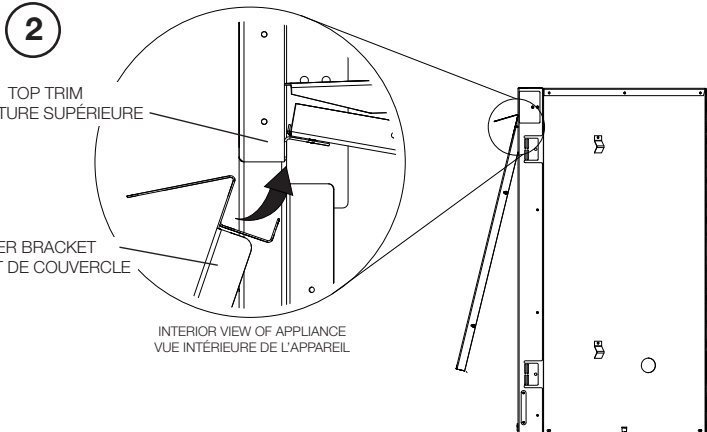

CAUTION: A BARRIER DESIGNED TO REDUCE THE RISK OF BURNS FROM THE HOT VIEWING GLASS AND IS PROVIDED WITH THE APPLIANCE AND SHALL BE INSTALLED. THIS BARRIER IS NOT DESIGNED FOR PROLONGED CONTACT.

CAUTION: UNE BARRIÈRE CONÇU À RÉDUIRE LE RISQUE DE BRÛLURES À PARTIR DE LE CHAUDE LA VITRÉ EST À CONDITION QUE AVEC L'APPAREIL ET SERA ÊTRE INSTALLÉS. L'ÉCRAN DE PROTECTION N'EST PAS EST CONÇU POUR UN CONTACT PROLONGÉ.

NOTE: INSTALL USING TWO SCREWS PROVIDED.

REMARQUE: FIXER UTILISANT LES DEUX VIS FOURNI.

NOTE: ENSURE LIP OF COVER IS BETWEEN SCREEN AND TOP TRIM.

REMARQUE: ASSUREZ-VOUS QUE L'ÉCRAN EST ENTRE LE SUPPORT DU COUVERCLE ET LA GARNITURE SUPÉRIEURE.