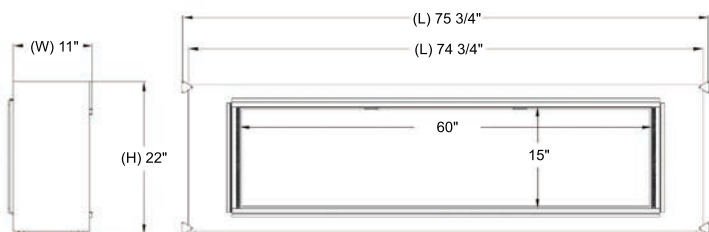

MODEL #	VIEWING AREA	FIREBOX DIMENSIONS	FRAMING DIMENSIONS
LFV4015-SH	40"L x 15"H	54 3/4"L x 11 1/4"W x 22"H	55 3/4"L x 12"W x 22 1/2"H
LFV6015-SH	60"L x 15"H	74 3/4"L x 11 1/4"W x 22"H	75 3/4"L x 12"W x 22 1/2"H
LFV8015-SH	80"L x 15"H	94 3/4"L x 11 1/4"W x 22"H	95 3/4"L x 12"W x 22 1/2"H
LFV10015-SH	100"L x 15"H	114 3/4"L x 11 1/4"W x 22"H	115 3/4"L x 12"W x 22 1/2"H
LFV12015-SH	120"L x 15"H	134 3/4"L x 11 1/4"W x 22"H	135 3/4"L x 12"W x 22 1/2"H